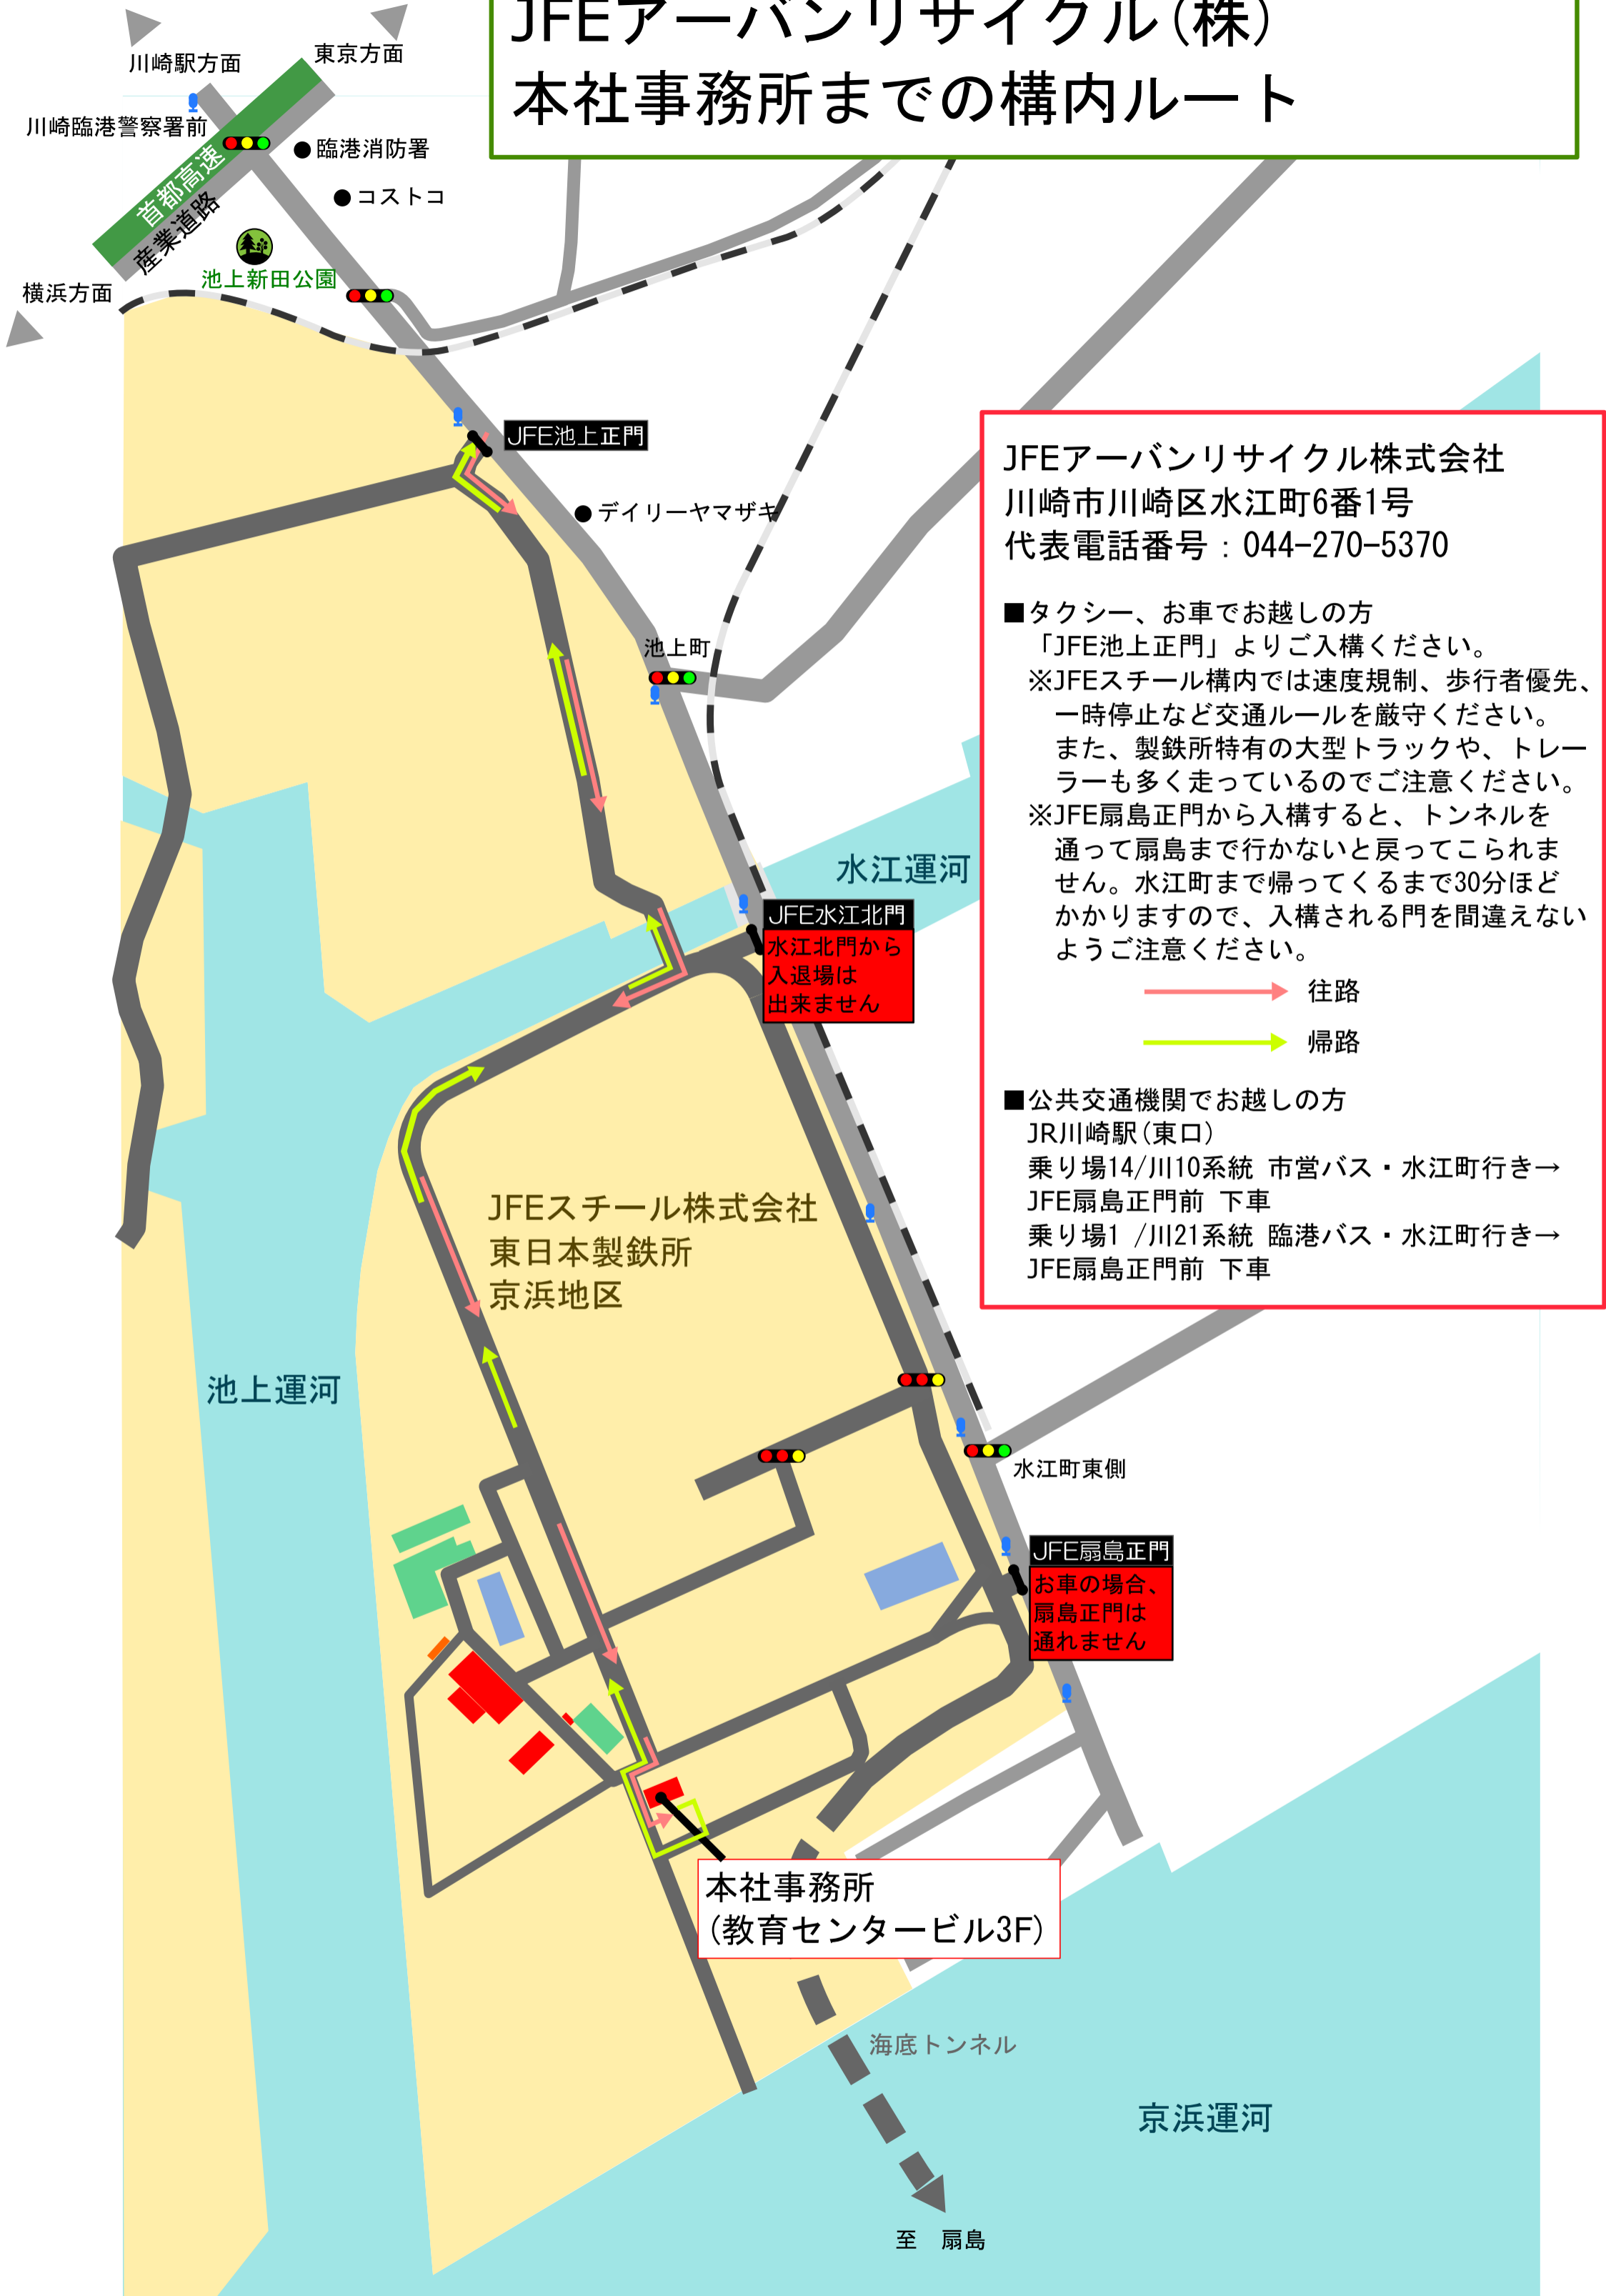

JFEアーバンリサイクル(株) 本社事務所までの構内ルート

JFEアーバンリサイクル株式会社
川崎市川崎区水江町6番1号
代表電話番号：044-270-5370

■タクシー、お車でお越しの方
「JFE池上正門」よりご入構ください。
※JFEスチール構内では速度規制、歩行者優先、一時停止など交通ルールを厳守ください。
また、製鉄所特有の大型トラックや、トレーラーも多く走っているのでご注意ください。
※JFE扇島正門から入構すると、トンネルを
通って扇島まで行かないと戻ってこられま
せん。水江町まで帰ってくるまで30分ほ
どかかりますので、入構される門を間違えな
いようご注意ください。

→ 往路
→ 帰路

■公共交通機関でお越しの方
JR川崎駅(東口)
乗り場14/川10系統 市営バス・水江町行き→
JFE扇島正門前 下車
乗り場1 /川21系統 臨港バス・水江町行き→
JFE扇島正門前 下車

本社事務所
(教育センタービル3F)

JFE扇島正門
お車の場合、
扇島正門は
通れません

JFE水江北門
水江北門から
入退場は
出来ません